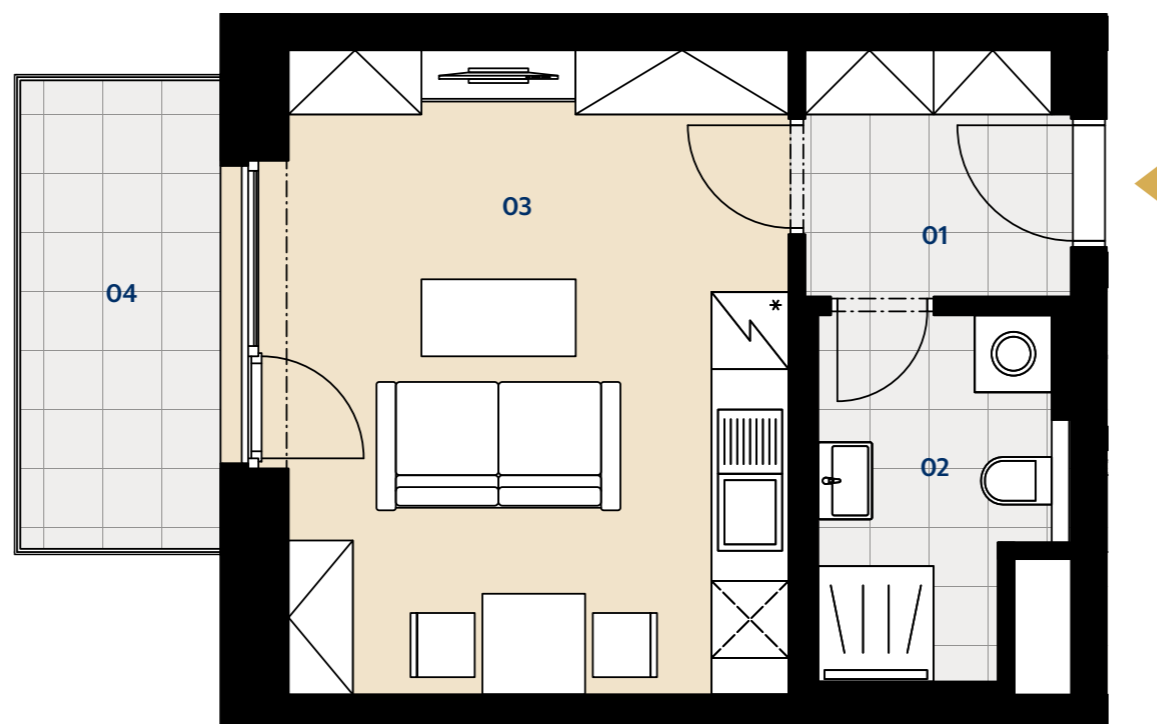

BYTOVÝ DŮM B2

byt 222 | 2.NP | 1+kk | 31,2 m²

01	Chodba Corridor	4,1 m ²
02	Koupelna Bathroom	4,9 m ²
03	Obývací pokoj s kuchyní Living room & kitchen	20,1 m ²
OBYTNÁ PLOCHA CELKEM TOTAL LIVING AREA		29,1 m²
PODLAHOVÁ PLOCHA CELKEM TOTAL FLOOR AREA		31,2 m²
04	Balkon Balcony	6,2 m ²

Situace etapy | Phase layout

2.NP | 1st floor

Jižní pohled | Southern view