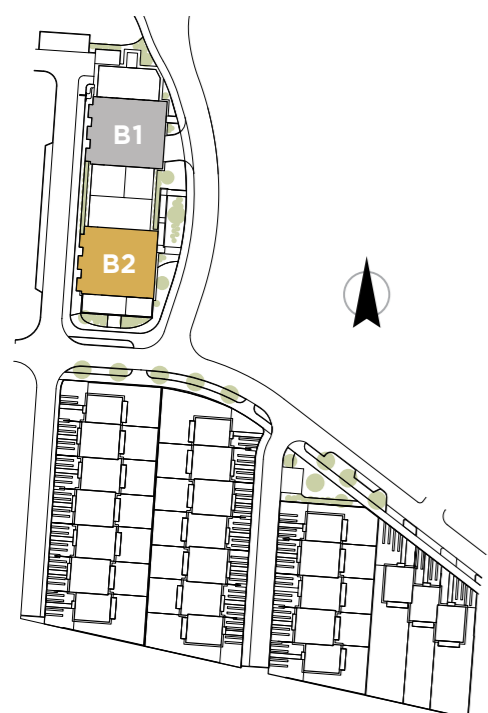

BYTOVÝ DŮM B2

byt 222 | 2.NP | 1+kk | 31,2 m²

01	Chodba Corridor	4,1 m ²
02	Koupelna Bathroom	4,9 m ²
03	Obývací pokoj s kuchyní Living room & kitchen	20,1 m ²
OBYTNÁ PLOCHA CELKEM TOTAL LIVING AREA		29,1 m²
PODLAHOVÁ PLOCHA CELKEM TOTAL FLOOR AREA		31,2 m²
04	Balkon Balcony	6,2 m ²

Situace etapy | Phase layout

2.NP | 1st floor

Jižní pohled | Southern view