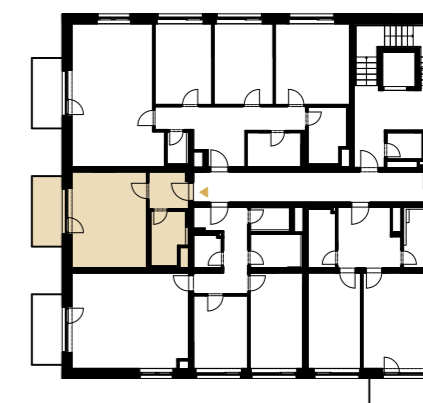

BYTOVÝ DŮM B2

byt 222 | 2.NP | 1+kk | 31,2 m²

01	Chodba Corridor	4,1 m ²
02	Koupelna Bathroom	4,9 m ²
03	Obývací pokoj s kuchyní Living room & kitchen	20,1 m ²
OBYTNÁ PLOCHA CELKEM TOTAL LIVING AREA		29,1 m²
PODLAHOVÁ PLOCHA CELKEM TOTAL FLOOR AREA		31,2 m²
04	Balkon Balcony	6,2 m ²

Situace etapy | Phase layout

2.NP | 1st floor

Jižní pohled | Southern view