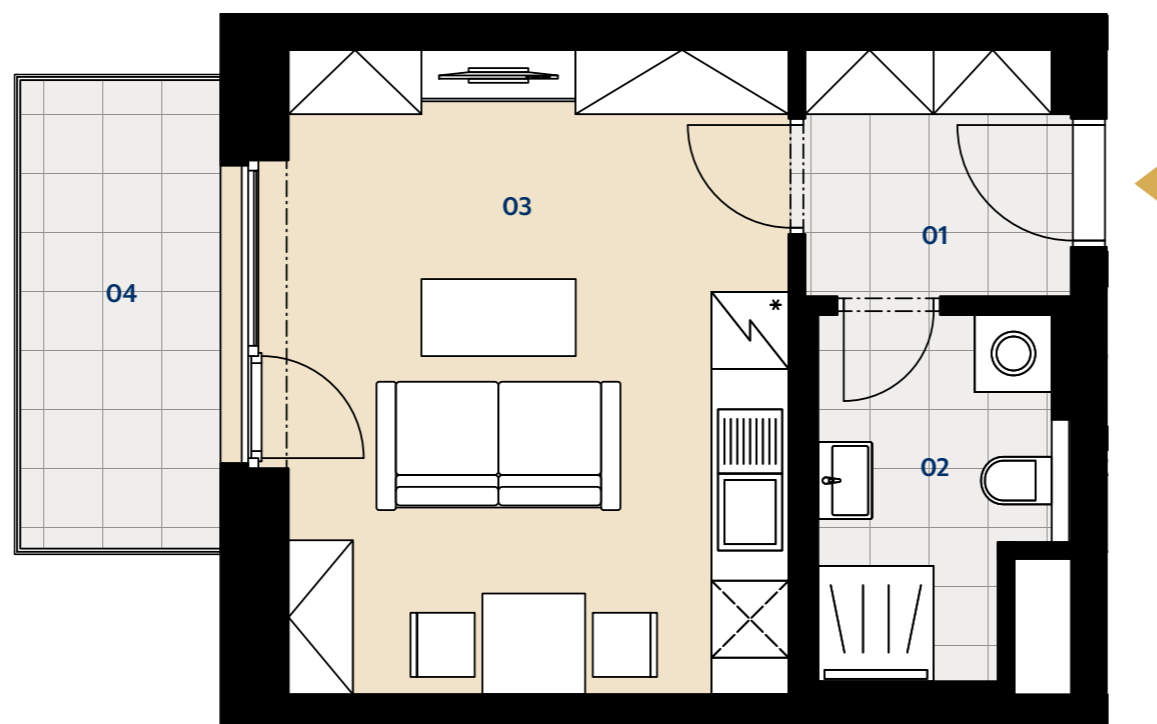

BYTOVÝ DŮM B2

byt 212 | 1.NP | 1+kk | 31,2 m²

01	Chodba Corridor	4,1 m ²
02	Koupelna Bathroom	4,9 m ²
03	Obývací pokoj s kuchyní Living room & kitchen	20,1 m ²
OBYTNÁ PLOCHA CELKEM TOTAL LIVING AREA		29,1 m²
PODLAHOVÁ PLOCHA CELKEM TOTAL FLOOR AREA		31,2 m²
04	Balkon Balcony	6,2 m ²

Situace etapy | Phase layout

1.NP | Ground floor

Jižní pohled | Southern view