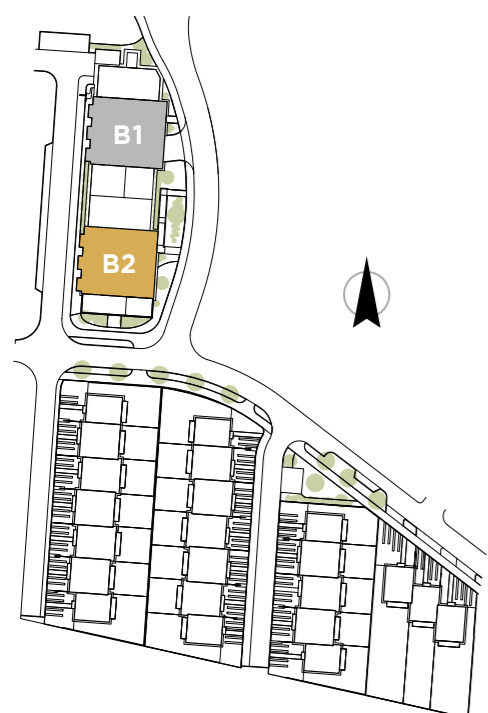

BYTOVÝ DŮM B2

byt 212 | 1.NP | 1+kk | 31,2 m²

01	Chodba Corridor	4,1 m ²
02	Koupelna Bathroom	4,9 m ²
03	Obývací pokoj s kuchyní Living room & kitchen	20,1 m ²
OBYTNÁ PLOCHA CELKEM TOTAL LIVING AREA		29,1 m²
PODLAHOVÁ PLOCHA CELKEM TOTAL FLOOR AREA		31,2 m²
04	Balkon Balcony	6,2 m ²

Situace etapy | Phase layout

1.NP | Ground floor

Jižní pohled | Southern view