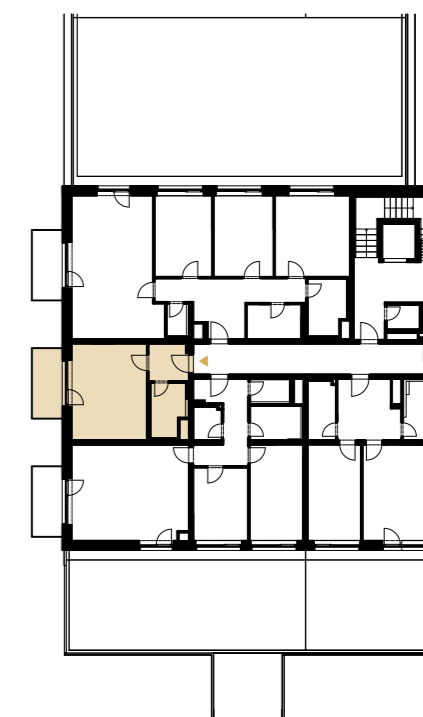

BYTOVÝ DŮM B2

byt 212 | 1.NP | 1+kk | 31,2 m²

01	Chodba Corridor	4,1 m ²
02	Koupelna Bathroom	4,9 m ²
03	Obývací pokoj s kuchyní Living room & kitchen	20,1 m ²
OBYTNÁ PLOCHA CELKEM TOTAL LIVING AREA		29,1 m²
PODLAHOVÁ PLOCHA CELKEM TOTAL FLOOR AREA		31,2 m²
04	Balkon Balcony	6,2 m ²

Situace etapy | Phase layout

1.NP | Ground floor

Jižní pohled | Southern view