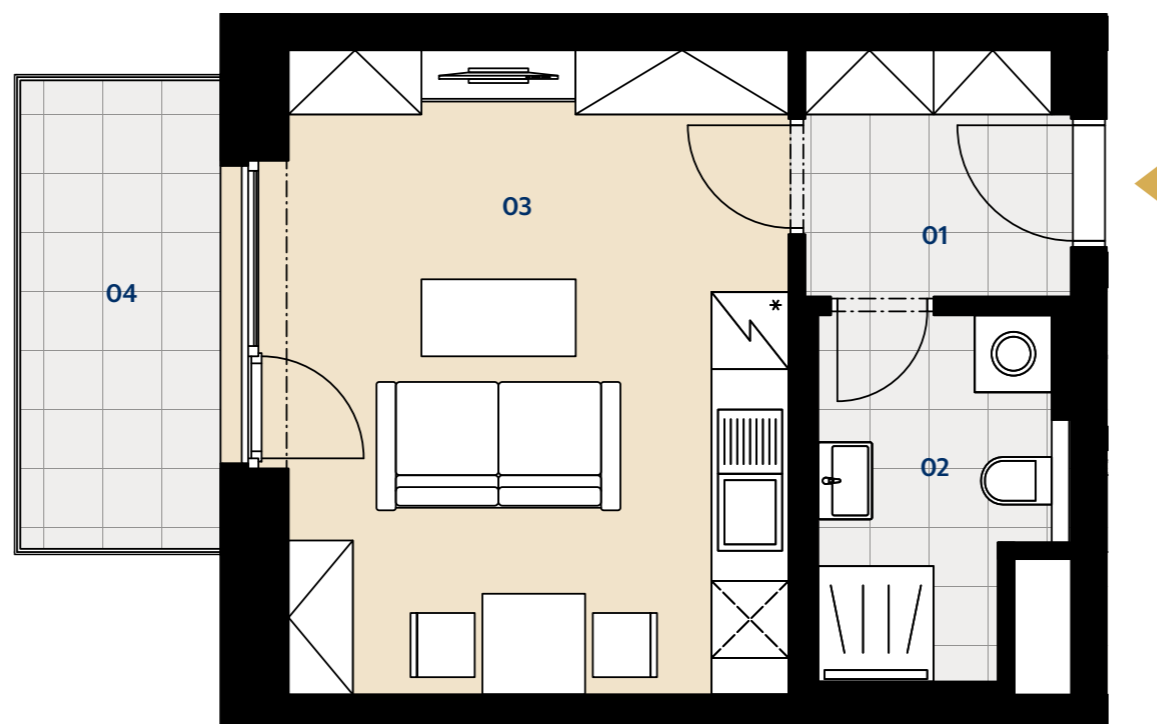

BYTOVÝ DŮM B1

byt 122 | 2.NP | 1+kk | 31,2 m²

01	Chodba Corridor	4,1 m ²
02	Koupelna Bathroom	4,9 m ²
03	Obývací pokoj s kuchyní Living room & kitchen	20,1 m ²
OBYTNÁ PLOCHA CELKEM TOTAL LIVING AREA		29,1 m²
PODLAHOVÁ PLOCHA CELKEM TOTAL FLOOR AREA		31,2 m²
04	Balkon Balcony	6,2 m ²

Situace etapy | Phase layout

2.NP | 1st floor

Jižní pohled | Southern view