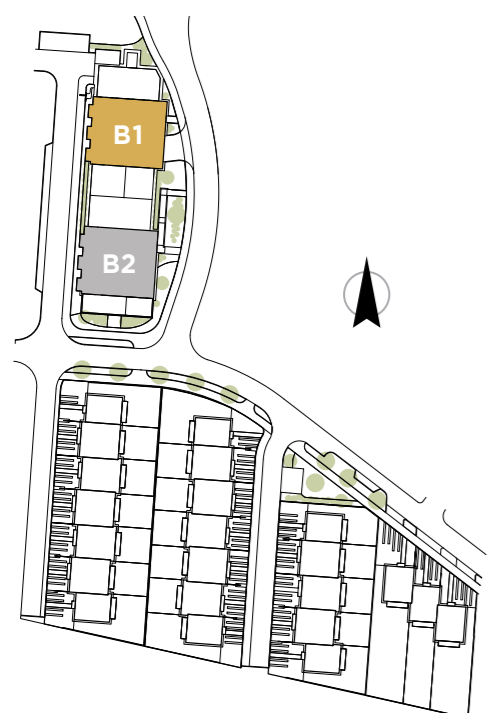

BYTOVÝ DŮM B1

byt 122 | 2.NP | 1+kk | 31,2 m²

01	Chodba Corridor	4,1 m ²
02	Koupelna Bathroom	4,9 m ²
03	Obývací pokoj s kuchyní Living room & kitchen	20,1 m ²
OBYTNÁ PLOCHA CELKEM TOTAL LIVING AREA		29,1 m²
PODLAHOVÁ PLOCHA CELKEM TOTAL FLOOR AREA		31,2 m²
04	Balkon Balcony	6,2 m ²

Situace etapy | Phase layout

2.NP | 1st floor

Jižní pohled | Southern view