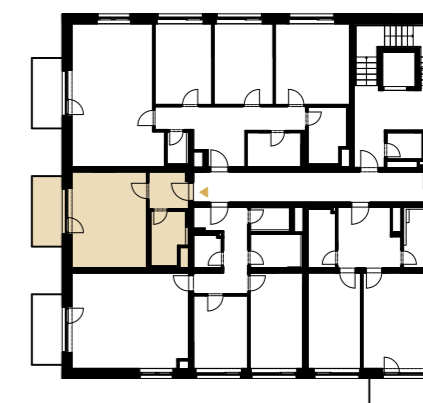

BYTOVÝ DŮM B1

byt 122 | 2.NP | 1+kk | 31,2 m²

01	Chodba Corridor	4,1 m ²
02	Koupelna Bathroom	4,9 m ²
03	Obývací pokoj s kuchyní Living room & kitchen	20,1 m ²
OBYTNÁ PLOCHA CELKEM TOTAL LIVING AREA		29,1 m²
PODLAHOVÁ PLOCHA CELKEM TOTAL FLOOR AREA		31,2 m²
04	Balkon Balcony	6,2 m ²

Situace etapy | Phase layout

2.NP | 1st floor

Jižní pohled | Southern view