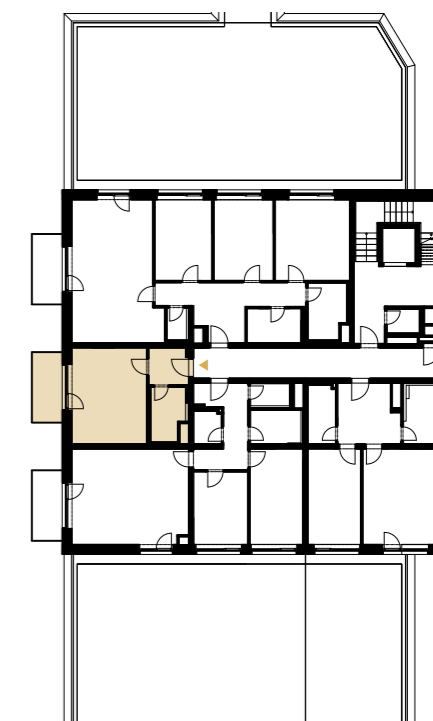

BYTOVÝ DŮM B1

byt 112 | 1.NP | 1+kk | 31,2 m²

01	Chodba Corridor	4,1 m ²
02	Koupelna Bathroom	4,9 m ²
03	Obývací pokoj s kuchyní Living room & kitchen	20,1 m ²
OBYTNÁ PLOCHA CELKEM TOTAL LIVING AREA		29,1 m²
PODLAHOVÁ PLOCHA CELKEM TOTAL FLOOR AREA		31,2 m²
04	Balkon Balcony	6,2 m ²

Situace etapy | Phase layout

1.NP | Ground floor

Jižní pohled | Southern view