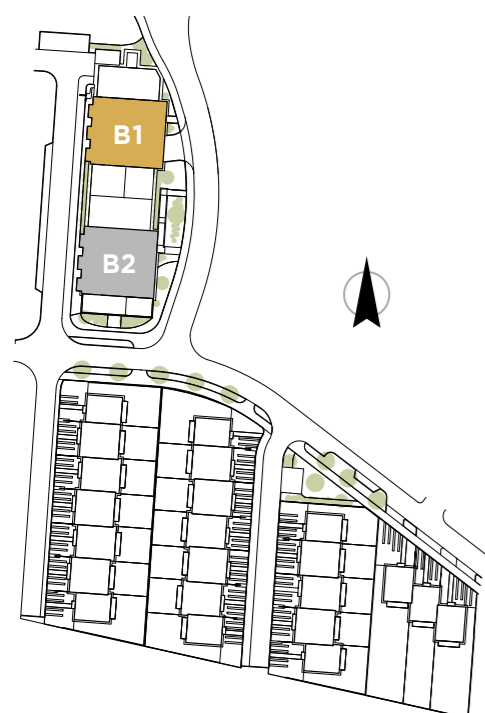

BYTOVÝ DŮM B1

byt 112 | 1.NP | 1+kk | 31,2 m²

01	Chodba Corridor	4,1 m ²
02	Koupelna Bathroom	4,9 m ²
03	Obývací pokoj s kuchyní Living room & kitchen	20,1 m ²
OBYTNÁ PLOCHA CELKEM TOTAL LIVING AREA		29,1 m²
PODLAHOVÁ PLOCHA CELKEM TOTAL FLOOR AREA		31,2 m²
04	Balkon Balcony	6,2 m ²

Situace etapy | Phase layout

1.NP | Ground floor

Jižní pohled | Southern view