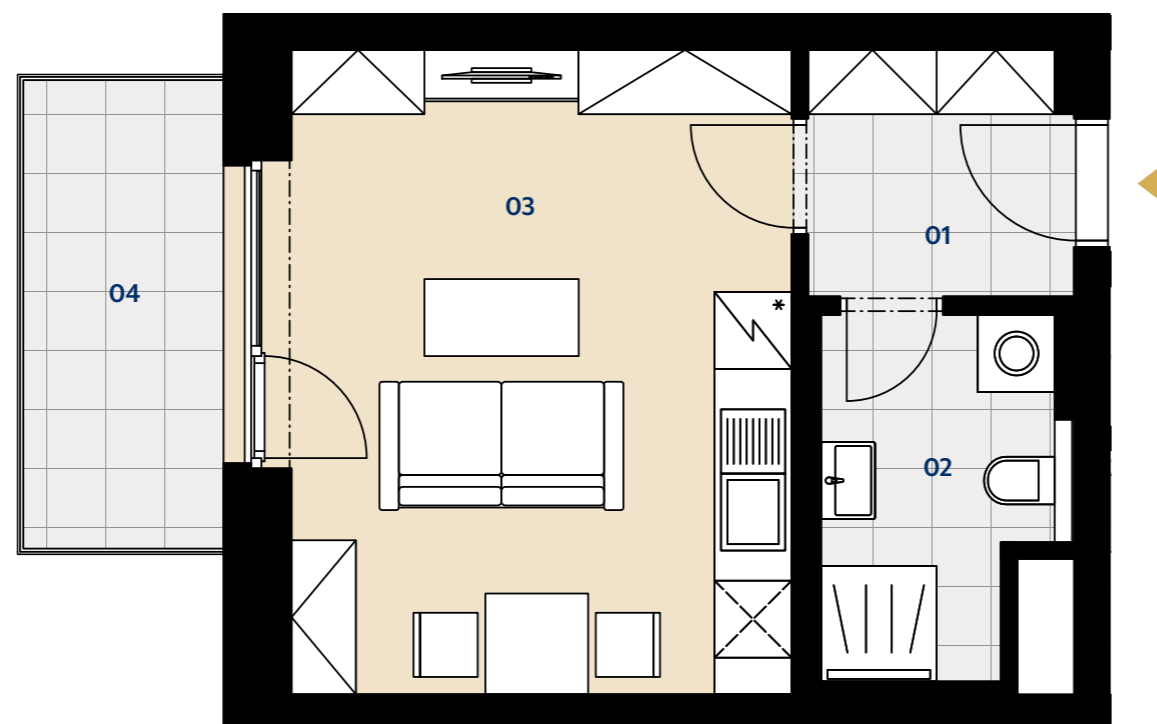

BYTOVÝ DŮM B1

byt 112 | 1.NP | 1+kk | 31,2 m²

01	Chodba Corridor	4,1 m ²
02	Koupelna Bathroom	4,9 m ²
03	Obývací pokoj s kuchyní Living room & kitchen	20,1 m ²
OBYTNÁ PLOCHA CELKEM TOTAL LIVING AREA		29,1 m²
PODLAHOVÁ PLOCHA CELKEM TOTAL FLOOR AREA		31,2 m²
04	Balkon Balcony	6,2 m ²

Situace etapy | Phase layout

1.NP | Ground floor

Jižní pohled | Southern view